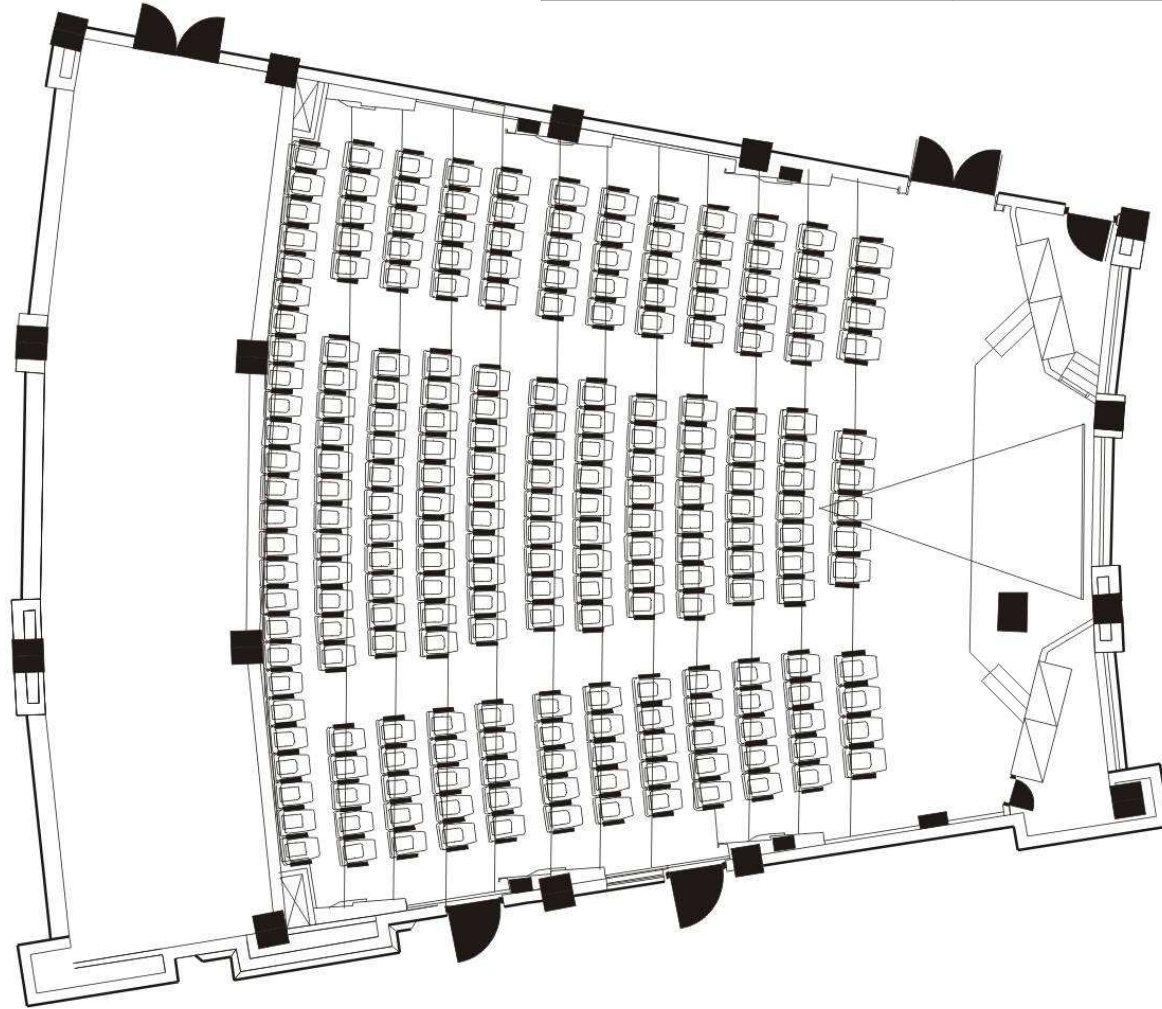

会议、宴会、活动场地表

Halls & Rooms for conference, banquet & events

- ◆ 桂冠国际演艺厅 Laurel International Ballroom
- ◆ 万丽国际宴会厅 International Banquet Hall
- ◆ 国际会议厅 International Conference Room
- ◆ 北京贵宾接待厅 Beijing VIP Reception Room
- ◆ 巴黎贵宾接待厅 Paris VIP Reception Room
- ◆ 翡翠厅 (1-4) Jade Multifunction Conference Room (1-4)
- ◆ 水晶厅 (1-4) Crystal Multifunction Conference Room (1-4)
- ◆ 多功能厅 (A+B+C) Multifunction Conference Room (A+B+C)
- ◆ 会议室 (D、E、F、G、H、I) Conference Rooms (D、E、F、G、H、I)
- ◆ 湖畔户外生态广场 Lakeside Ecogarden Plaza
- ◆ 达观园 Dagan Garden

多功能厅 (A+B+C)

Multifunction Conference Room (A+B+C)

会议厅 Name of Function Rooms	Dimension in Metre 尺寸 (M) (L x W x H) 长x宽x高	Area Space 面积 (m ²)	Classroom (persons) 课堂式 (人)
A	12 x 12/9 x 3	123	60
B	12 x 15/11 x 3	156	80
C	12 x 12/9 x 3	123	60
A+B	12 x 27/20 x 3	306	160
B+C	12 x 27/20 x 3	296	155
A+B+C	12 x 38/29 x 3	427	220

国际会议厅 International Conference Room

Dimension in Metre 尺寸 (M) (L x W x H) 长x宽x高	Area Space 面积(m ²)	Theatre (persons) 剧院式 (人)
16 x 17/12 x 3	270	231

同里湖大飯店
TONGLI LAKEVIEW HOTEL
★★★★★

江苏省苏州市吴江区同里镇九里湖路8号 P.C.215217