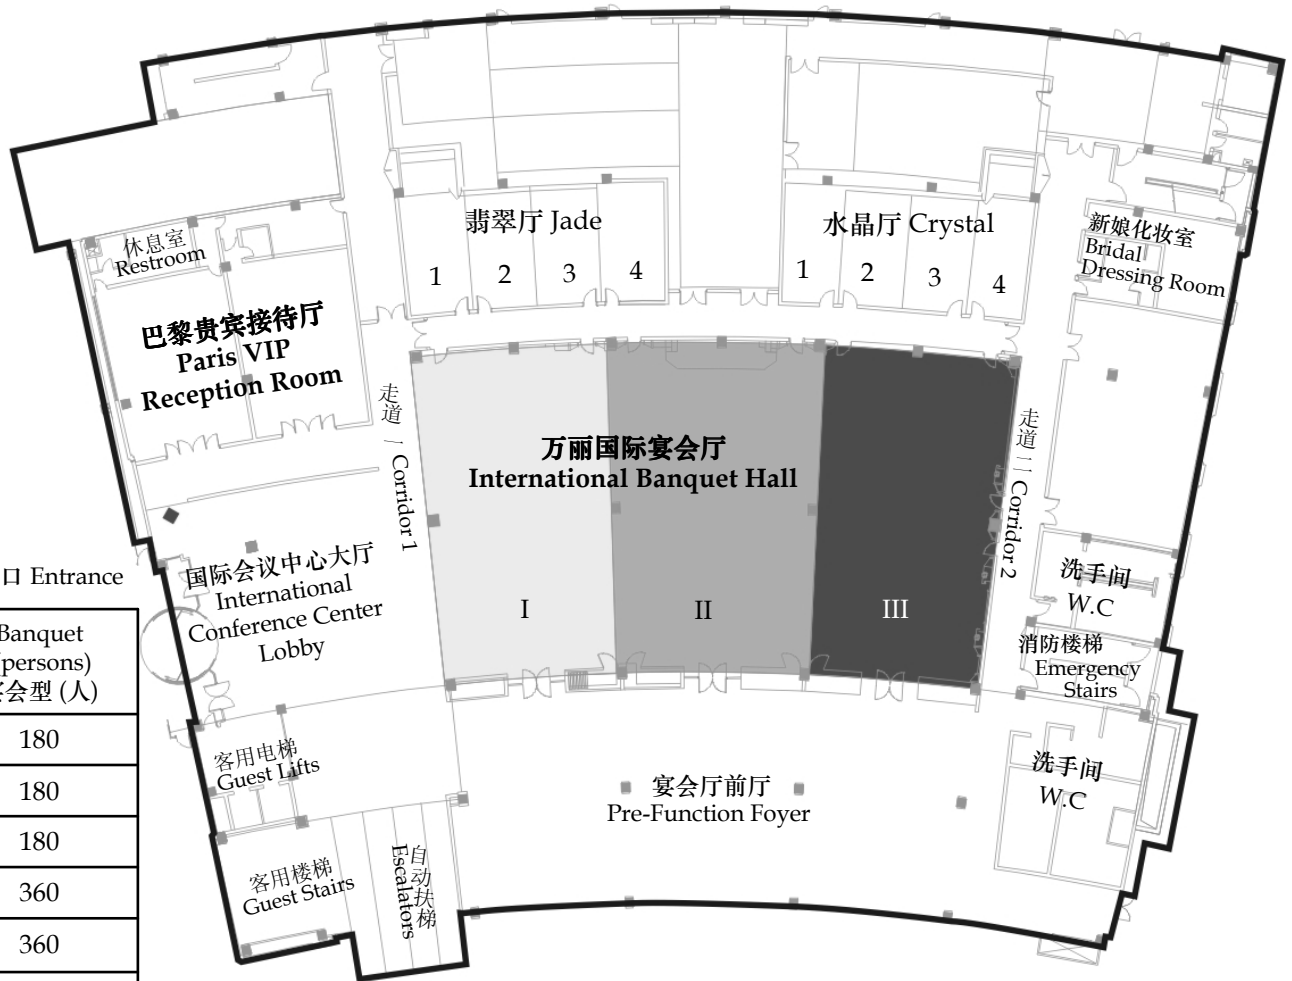

桂冠国际演艺厅

Laurel International Ballroom

Dimension in Metre尺寸 (M) (L x W x H) 长x宽x高	Area Space 面积(m ²)	Banquet (persons) 宴会型 (人)
46 x 42 x 8.5	1,932	1,000

同里湖大飯店
TONGLI LAKEVIEW HOTEL
★★★★★

江苏省苏州市吴江区同里镇九里湖路8号 P.C.215217

No.8 Jiulihu Road, Tongli Town, Wujiang District, Suzhou City, Jiangsu Province, P.R.C

Tel 86-512-63337888 Fax 86-512-33680776 www.tonglilakeviewhotel.com

万丽国际宴会厅 International Banquet Hall

宴会厅 Name of Function Rooms	Dimension in Metre 尺寸 (M) (L x W x H) 长x宽x高	Area Space 面积 (m ²)	Banquet (persons) 宴会型 (人)
万丽厅 I	23 x 13.5 x 4.2	333	180
万丽厅 II	23 x 14 x 4.2	333	180
万丽厅 III	23 x 13.5 x 4.2	333	180
万丽厅 I + II	23 x 27 x 4.2	666	360
万丽厅 II + III	23 x 27 x 4.2	666	360
万丽厅 I + II + III	23 x 40 x 4.2	1000	580
翡翠厅 Jade (1-4 each)	8.5 x 4.5 x 3.5	40	20
水晶厅 Crystal (1-4 each)	8.5 x 4.5 x 3.5	40	20

国际会议厅 International Conference Room

Dimension in Metre 尺寸 (M) (L x W x H) 长x宽x高	Area Space 面积(m ²)	Theatre (persons) 剧院式 (人)
16 x 17/12 x 3	270	231

同里湖大飯店
TONGLI LAKEVIEW HOTEL
★★★★★

江苏省苏州市吴江区同里镇九里湖路8号 P.C.215217