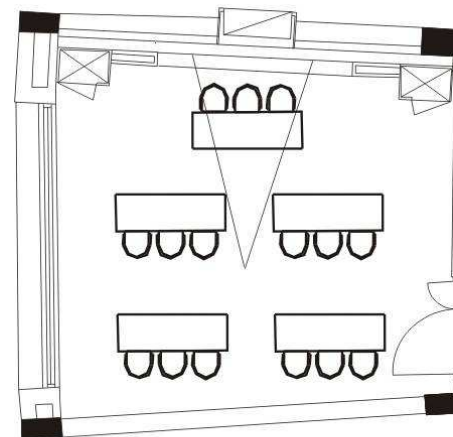

会议室 (D、E、F、G、H、I) Conference Rooms (D、E、F、G、H、I)

会议厅Name of Function Rooms	Dimension in Metre 尺寸 (M) (L x W x H) 长x宽x高	Area Space 面积(m²)	Classroom (persons) 课堂式 (人)
D	6 x 6/5 x 3	30	10-16
E	6 x 6/5 x 3	30	10-16
F	6 x 6/5 x 3	30	10-16
G	6 x 6/5 x 3	30	10-16
H	9 x 10/8 x 3	77	30
I	9 x 9/8 x 3	77	42

会议室 D、G
Conference Room D, G