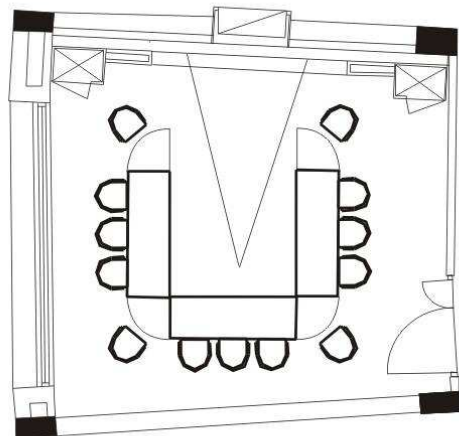

会议室 E、F
Conference Room E, F