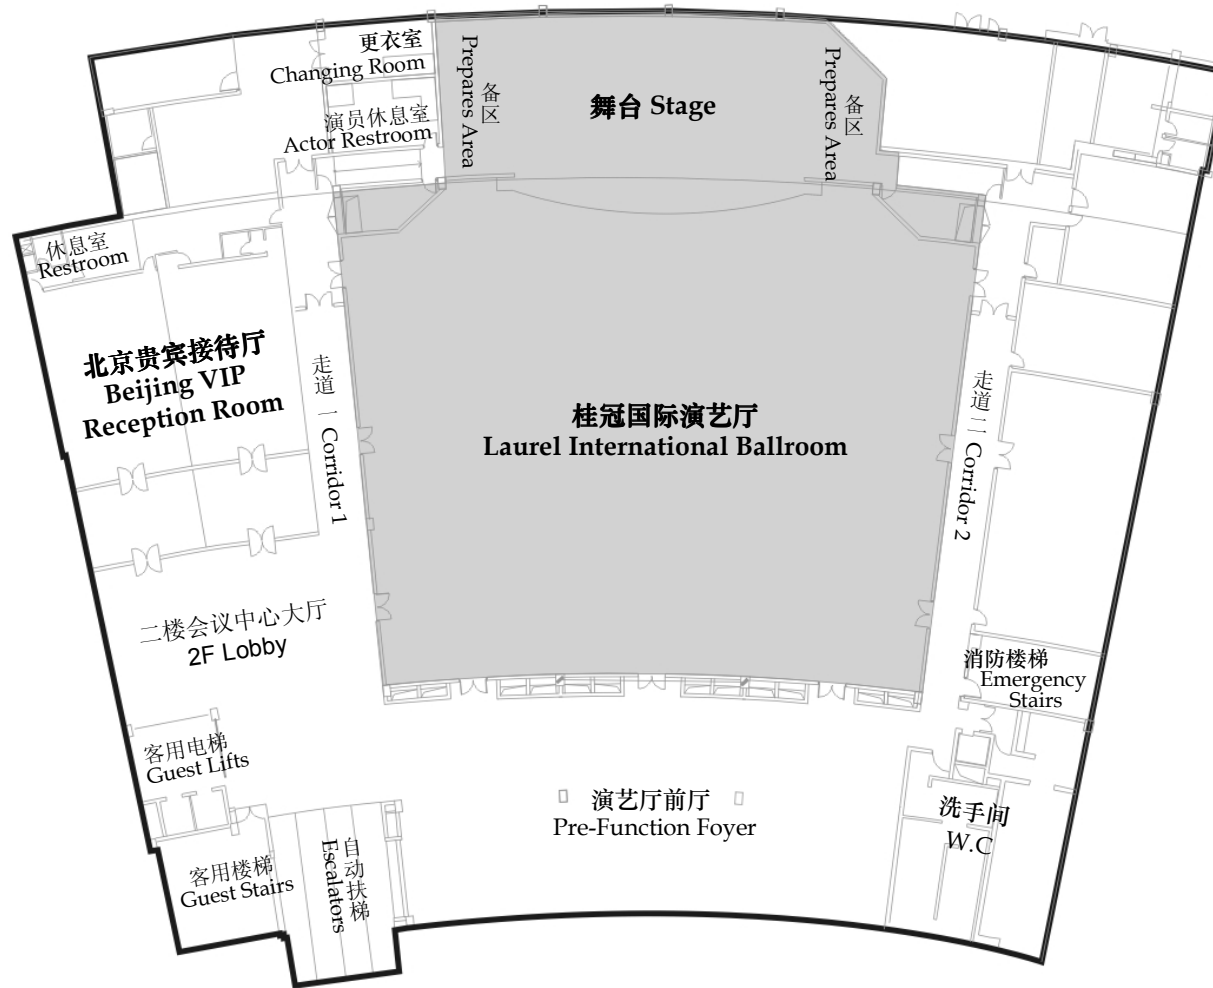

会议、宴会、活动场地表

Halls & Rooms for conference, banquet & events

- ◆ 桂冠国际演艺厅 Laurel International Ballroom
- ◆ 万丽国际宴会厅 International Banquet Hall
- ◆ 国际会议厅 International Conference Room
- ◆ 北京贵宾接待厅 Beijing VIP Reception Room
- ◆ 巴黎贵宾接待厅 Paris VIP Reception Room
- ◆ 翡翠厅 (1-4) Jade Multifunction Conference Room (1-4)
- ◆ 水晶厅 (1-4) Crystal Multifunction Conference Room (1-4)
- ◆ 多功能厅 (A+B+C) Multifunction Conference Room (A+B+C)
- ◆ 会议室 (D、E、F、G、H、I) Conference Rooms (D、E、F、G、H、I)
- ◆ 湖畔户外生态广场 Lakeside Ecogarden Plaza
- ◆ 达观园 Dagan Garden

* 部份服务需另行收费

同里湖大飯店
 TONGLI LAKEVIEW HOTEL
 ★★★★★

江苏省苏州市吴江区同里镇九里湖路8号 P.C.215217

No.8 Jiulihu Road, Tongli Town, Wujiang District, Suzhou City, Jiangsu Province, P.R.C

Tel 86-512-63337888 Fax 86-512-33680776 www.tonglilakeviewhotel.com

桂冠国际演艺厅

Laurel International Ballroom

Dimension in Metre尺寸 (M) (L x W x H) 长x宽x高	Area Space 面积(m ²)	Banquet (persons) 宴会型 (人)
46 x 42 x 8.5	1,932	1,000

同里湖大飯店
TONGLI LAKEVIEW HOTEL
★★★★★

江苏省苏州市吴江区同里镇九里湖路8号 P.C.215217

国际会议厅 International Conference Room

Dimension in Metre 尺寸 (M) (L x W x H) 长x宽x高	Area Space 面积(m ²)	Theatre (persons) 剧院式 (人)
16 x 17/12 x 3	270	231

同里湖大飯店
TONGLI LAKEVIEW HOTEL
★★★★★

江苏省苏州市吴江区同里镇九里湖路8号 P.C.215217