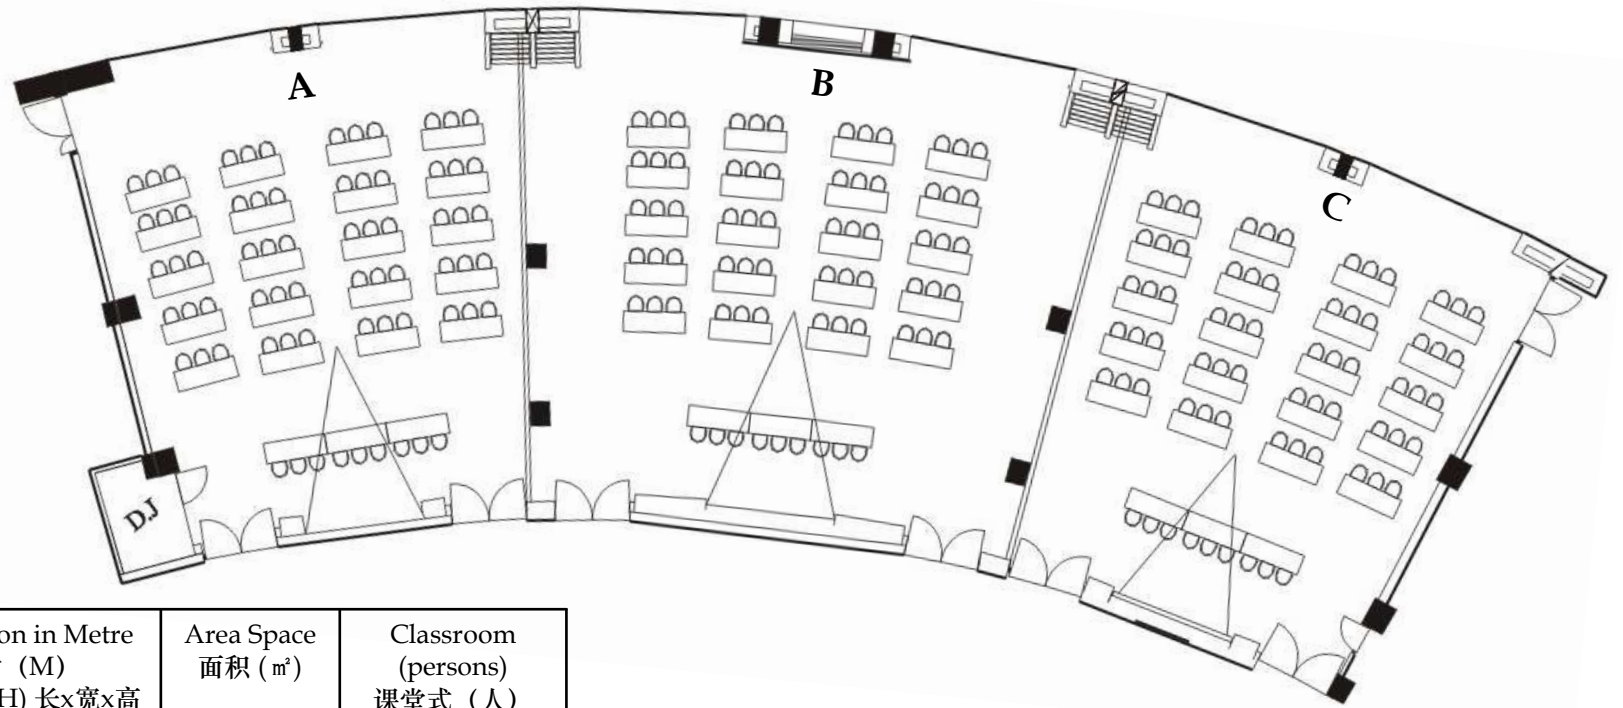

桂冠国际演艺厅

Laurel International Ballroom

Dimension in Metre尺寸 (M) (L x W x H) 长x宽x高	Area Space 面积(m ²)	Banquet (persons) 宴会型 (人)
46 x 42 x 8.5	1,932	1,000

同里湖大飯店
TONGLI LAKEVIEW HOTEL
★★★★★

江苏省苏州市吴江区同里镇九里湖路8号 P.C.215217

No.8 Jiulihu Road, Tongli Town, Wujiang District, Suzhou City, Jiangsu Province, P.R.C

Tel 86-512-63337888 Fax 86-512-33680776 www.tonglilakeviewhotel.com

万丽国际宴会厅 International Banquet Hall

宴会厅 Name of Function Rooms	Dimension in Metre 尺寸 (M) (L x W x H) 长x宽x高	Area Space 面积 (m ²)	Banquet (persons) 宴会型 (人)
万丽厅 I	23 x 13.5 x 4.2	333	180
万丽厅 II	23 x 14 x 4.2	333	180
万丽厅 III	23 x 13.5 x 4.2	333	180
万丽厅 I + II	23 x 27 x 4.2	666	360
万丽厅 II + III	23 x 27 x 4.2	666	360
万丽厅 I + II + III	23 x 40 x 4.2	1000	580
翡翠厅 Jade (1-4 each)	8.5 x 4.5 x 3.5	40	20
水晶厅 Crystal (1-4 each)	8.5 x 4.5 x 3.5	40	20

多功能厅 (A+B+C)

Multifunction Conference Room (A+B+C)

会议厅 Name of Function Rooms	Dimension in Metre 尺寸 (M) (L x W x H) 长x宽x高	Area Space 面积 (m ²)	Classroom (persons) 课堂式 (人)
A	12 x 12/9 x 3	123	60
B	12 x 15/11 x 3	156	80
C	12 x 12/9 x 3	123	60
A+B	12 x 27/20 x 3	306	160
B+C	12 x 27/20 x 3	296	155
A+B+C	12 x 38/29 x 3	427	220

国际会议厅 International Conference Room

Dimension in Metre 尺寸 (M) (L x W x H) 长x宽x高	Area Space 面积(m ²)	Theatre (persons) 剧院式 (人)
16 x 17/12 x 3	270	231

同里湖大飯店
TONGLI LAKEVIEW HOTEL
★★★★★

江苏省苏州市吴江区同里镇九里湖路8号 P.C.215217