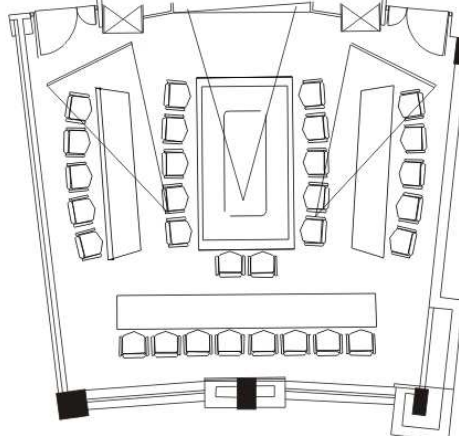

会议室 H
Conference Room H