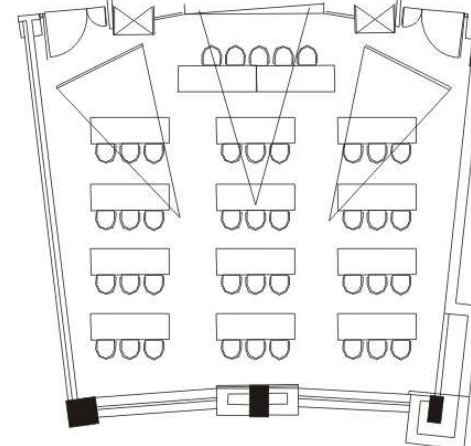

会议室 I
Conference Room I

同里湖大飯店
TONGLI LAKEVIEW HOTEL
★★★★★

江苏省苏州市吴江区同里镇九里湖路8号 P.C.215217

No.8 Jiulihu Road, Tongli Town, Wujiang District, Suzhou City, Jiangsu Province, P.R.C

Tel 86-512-63337888 Fax 86-512-33680776 www.tonglilakeviewhotel.com